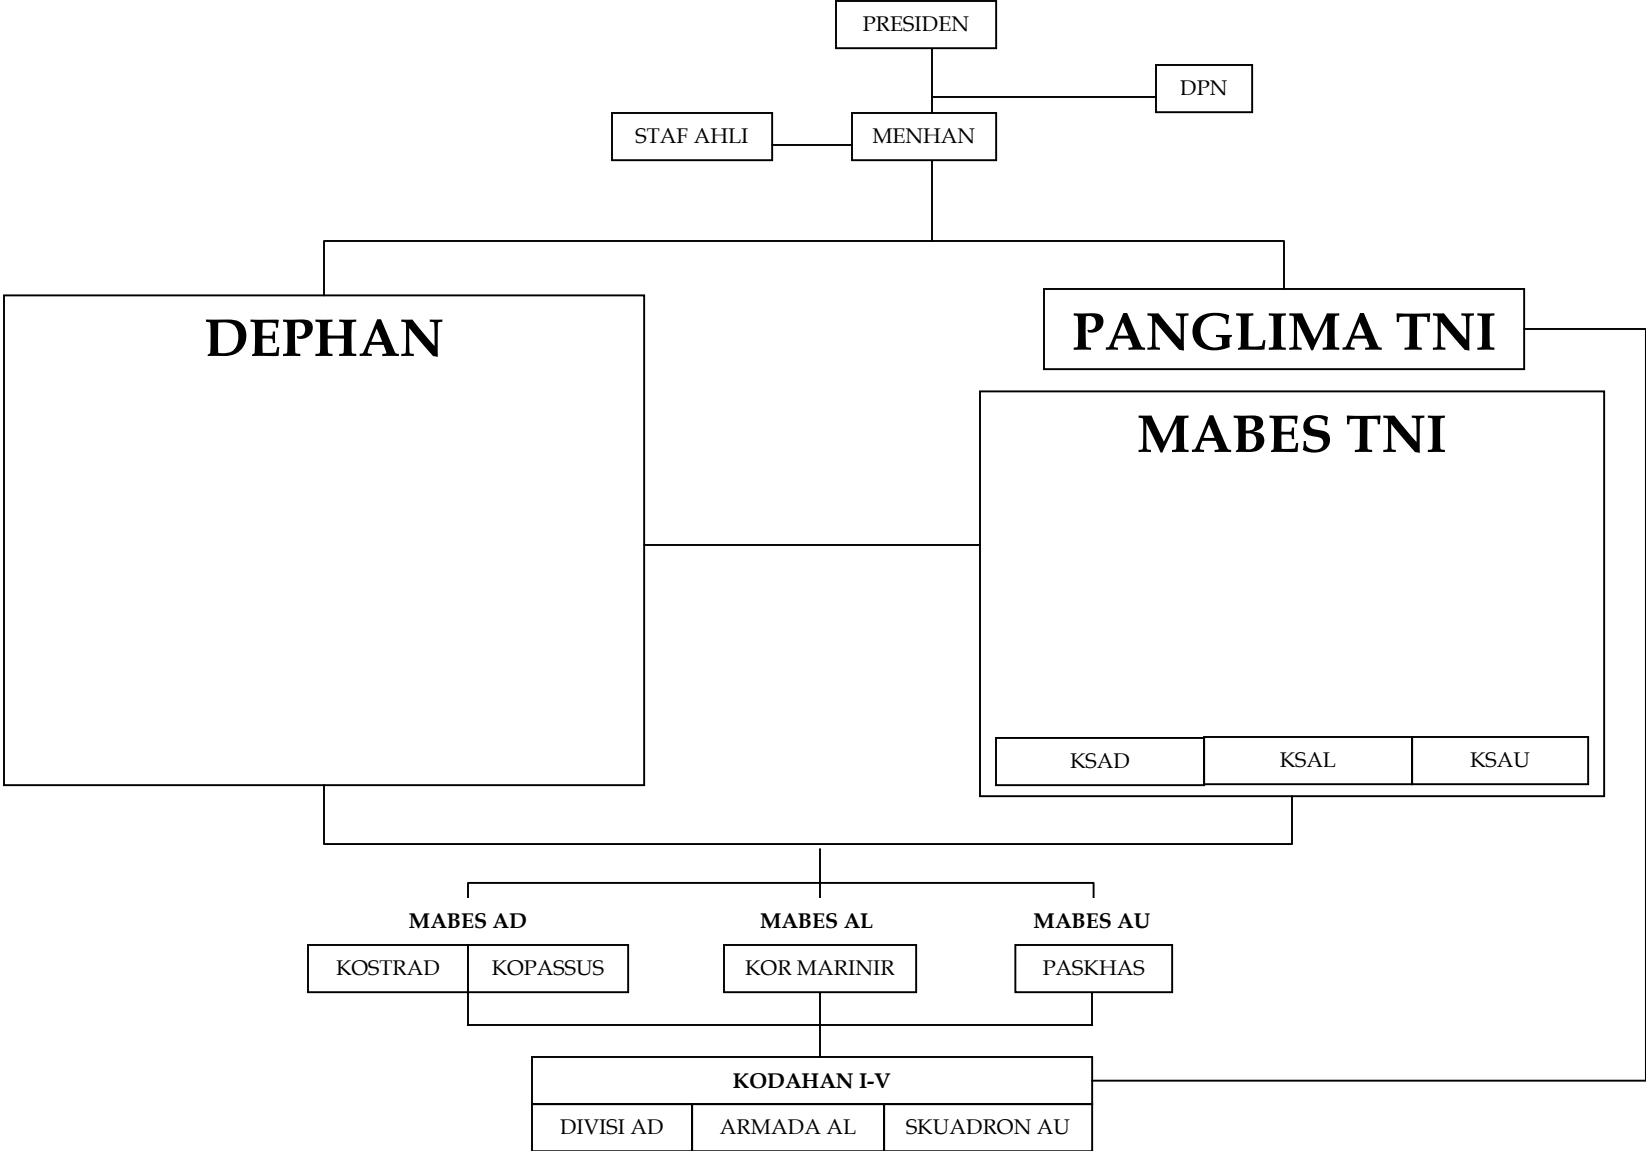

Struktur Dephan-Mabes TNI

Struktur Dephan

SETJEN = Sekretariat Jenderal

ITJEN = Inspektorat Jenderal

RENJAKHAN = Perencanaan Kebijakan Pertahanan

BANGKUAT = Pengembangan Kekuatan

DAGAR = Pengadaan dan Anggaran

BANGINSTRA = Pengembangan Industri Strategis

INTELSTRAT = Intelijen Strategis

PUSDATDOHAN = Pusat Data dan Dokumentasi Pertahanan

BABINKUMIL = Badan Pembinaan Hukum Militer

BABANGDIKLAT = Badan Pengembangan, Pendidikan, dan Latihan

Struktur Mabes TNI

T
I
N
G
K
A
T

M
A
B
E
S

T
N
I

* Seharusnya berada di Presidential Office

KODAHAN I

KODAHAN III

KODAHAN V

KODAHAN IV

KODAHAN II