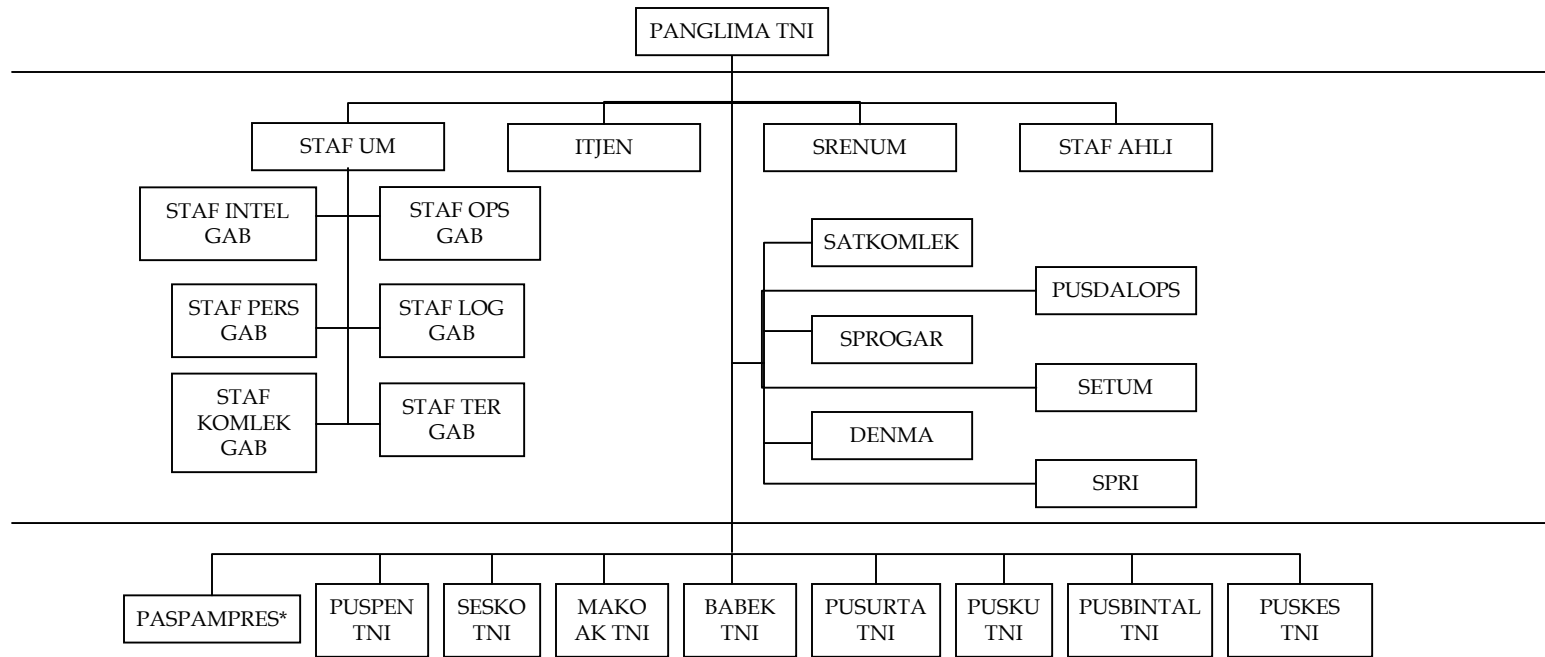

Struktur Dephan-Mabes TNI

Struktur Dephan

SETJEN = Sekretariat Jenderal

ITJEN = Inspektorat Jenderal

RENJAKHAN = Perencanaan Kebijakan Pertahanan

BANGKUAT = Pengembangan Kekuatan

DAGAR = Pengadaan dan Anggaran

BANGINSTRA = Pengembangan Industri Strategis

INTELSTRAT = Intelijen Strategis

PUSDATDOHAN = Pusat Data dan Dokumentasi Pertahanan

BABINKUMIL = Badan Pembinaan Hukum Militer

BABANGDIKLAT = Badan Pengembangan, Pendidikan, dan Latihan

Struktur Mabes TNI

T
I
N
G
K
A
T

M
A
B
E
S

T
N
I

* Seharusnya berada di Presidential Office

KODAHAN I

KODAHAN III

KODAHAN V