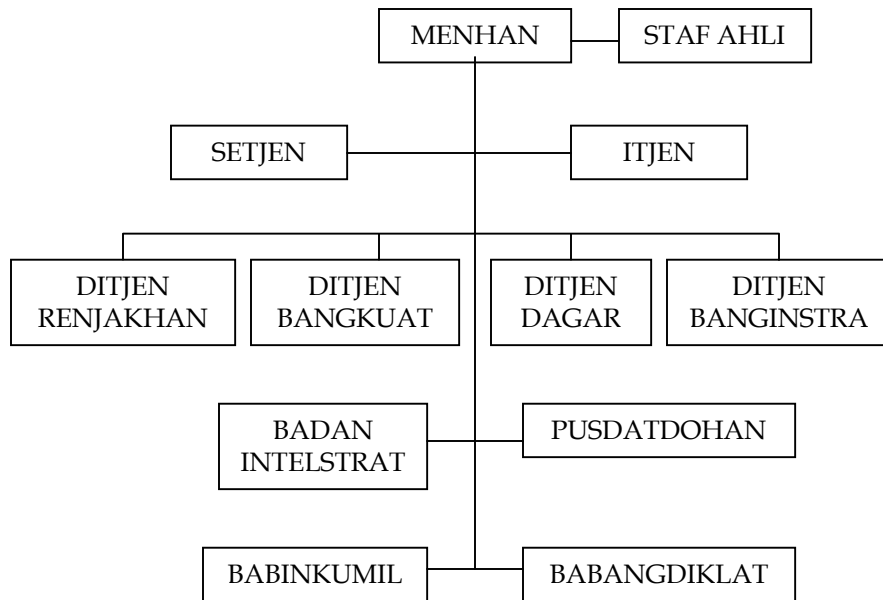

Struktur Dephan-Mabes TNI

Struktur Dephan

SETJEN = Sekretariat Jenderal

ITJEN = Inspektorat Jenderal

RENJAKHAN = Perencanaan Kebijakan Pertahanan

BANGKUAT = Pengembangan Kekuatan

DAGAR = Pengadaan dan Anggaran